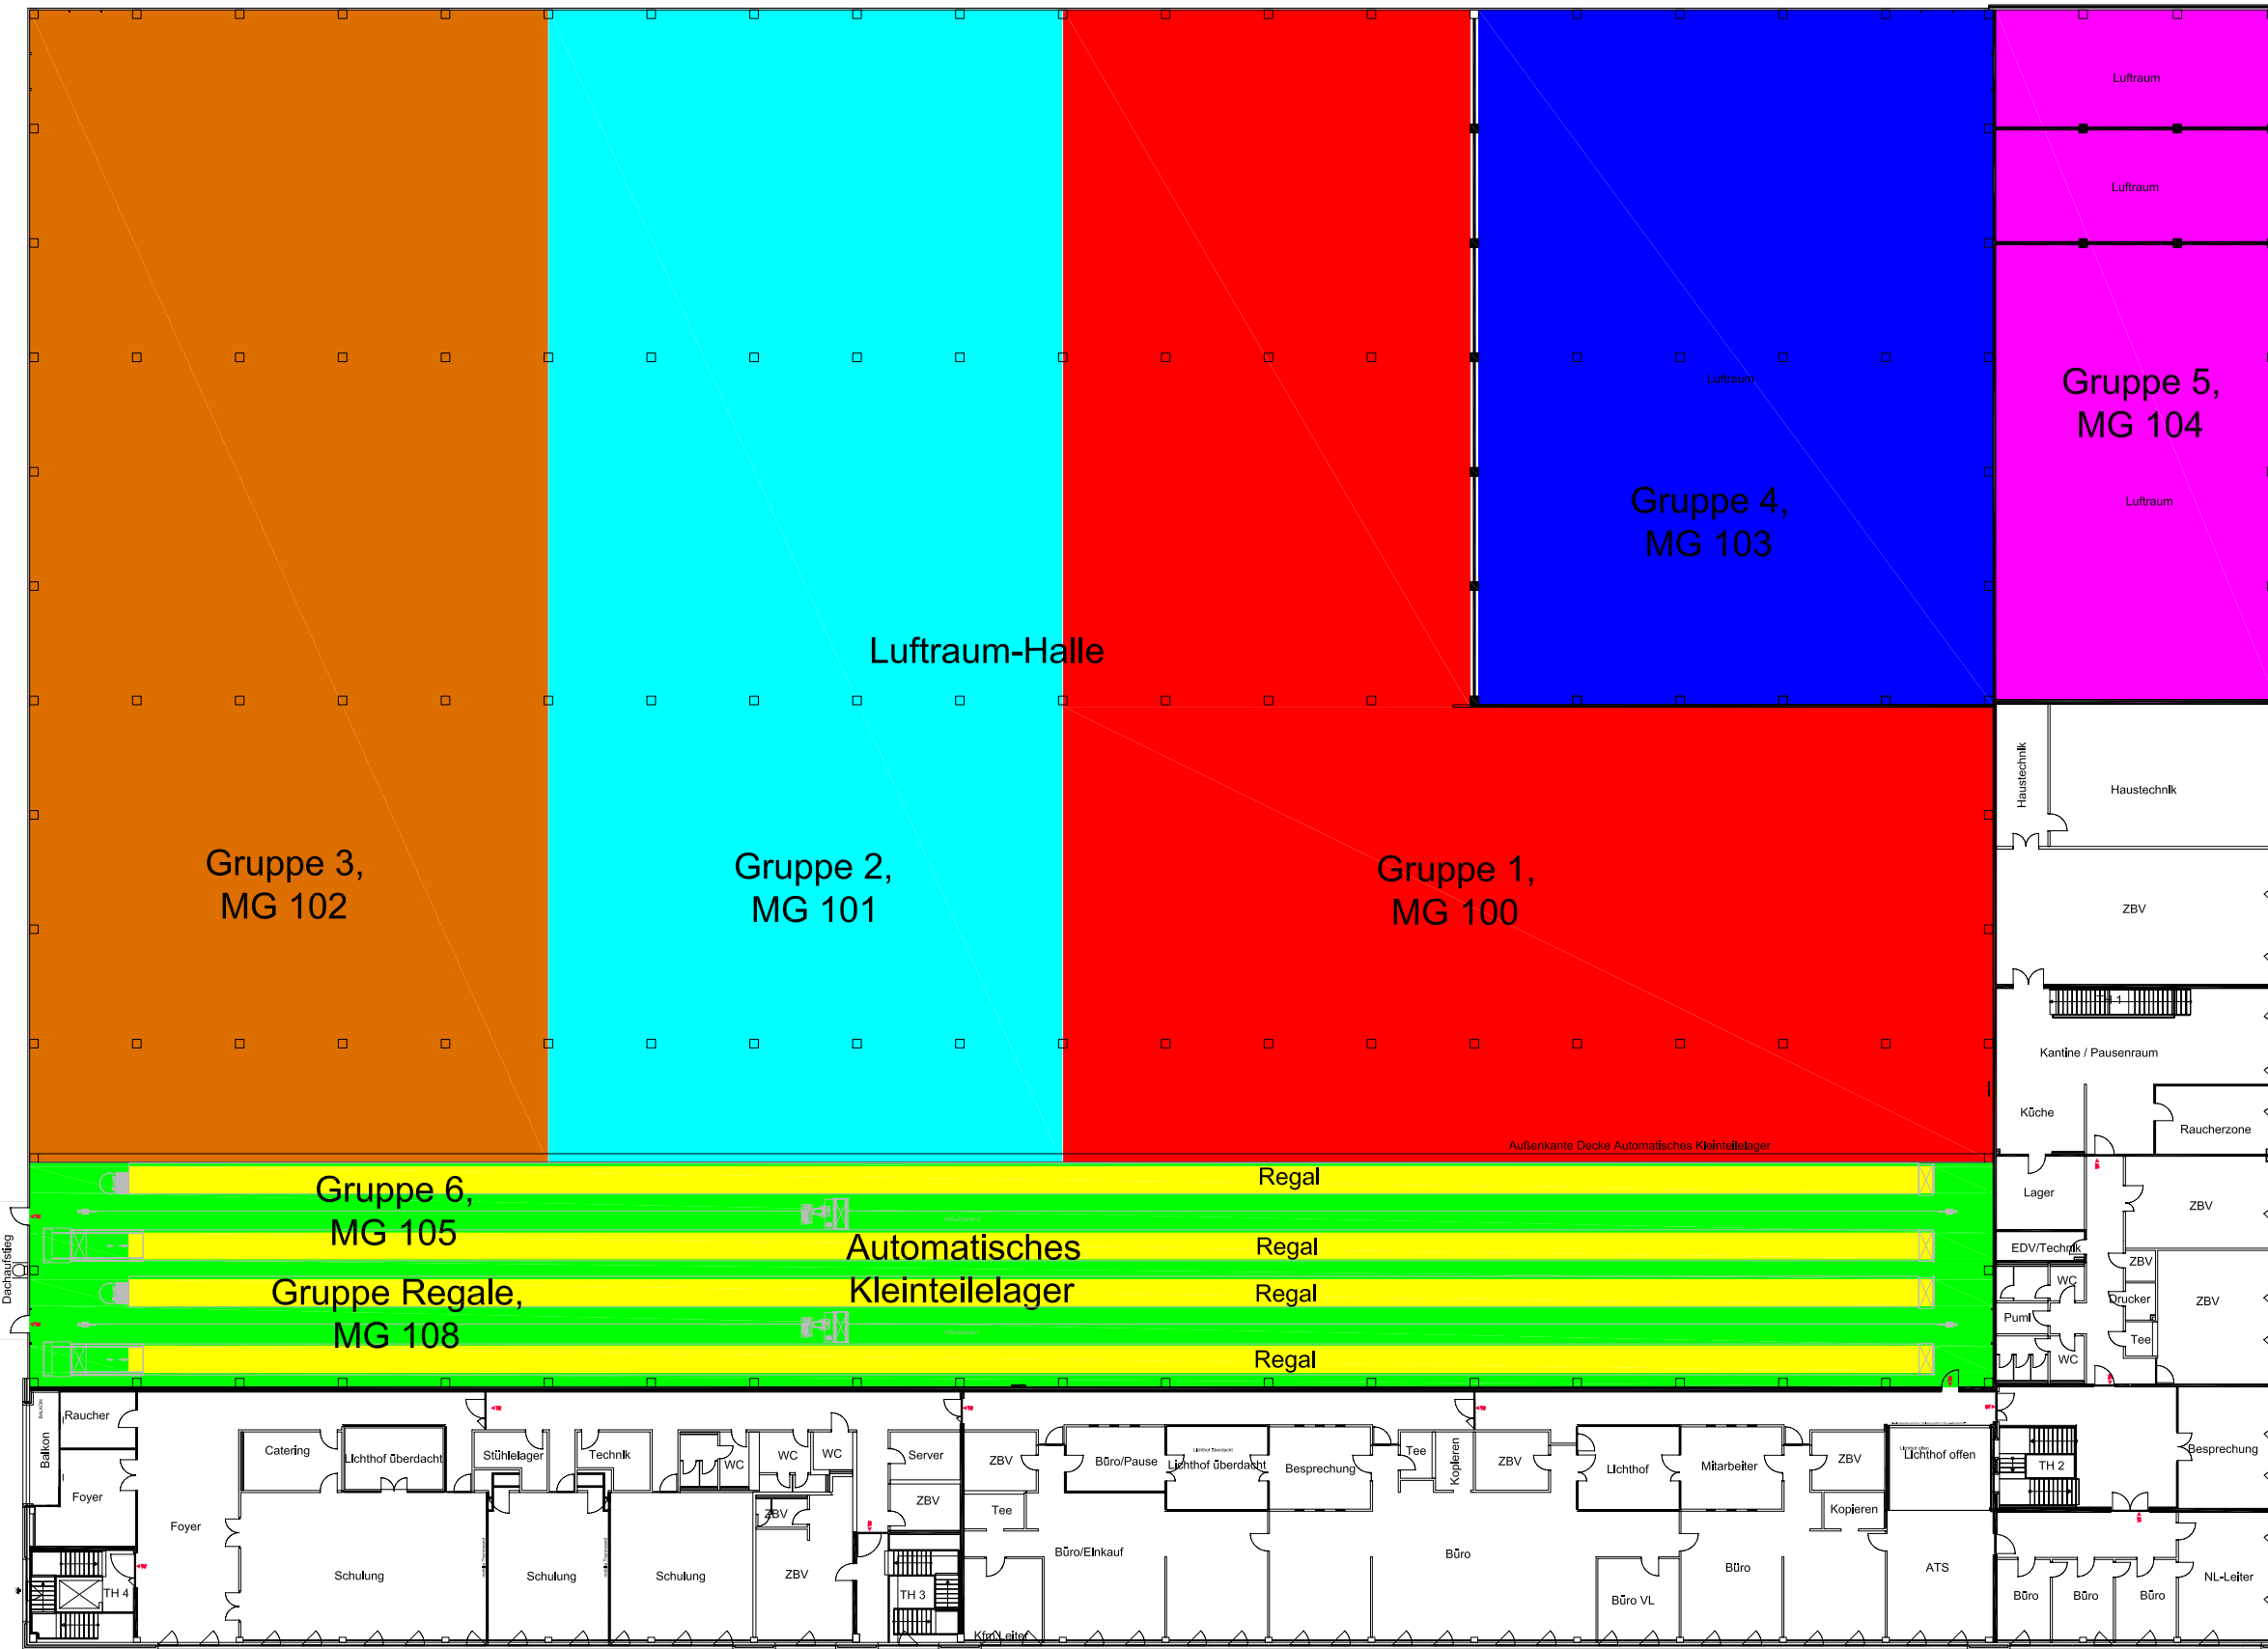

Legende

- Sprinkler-Gruppe 1, MG 100
 - Sprinkler-Gruppe 2, MG 101
 - Sprinkler-Gruppe 3, MG 102
 - Sprinkler-Gruppe 4, MG 103
 - Sprinkler-Gruppe 5, MG 104
 - Sprinkler-Gruppe 6, MG 105
 - Sprinkler-Gruppe, Regalsprinkler, MG 108
- MG Meldergruppe

Übersichtsplan

Musterobjekt
Musterstrasse
12345 Musterdorf
Sprinklergruppenplan OG

10m

10m