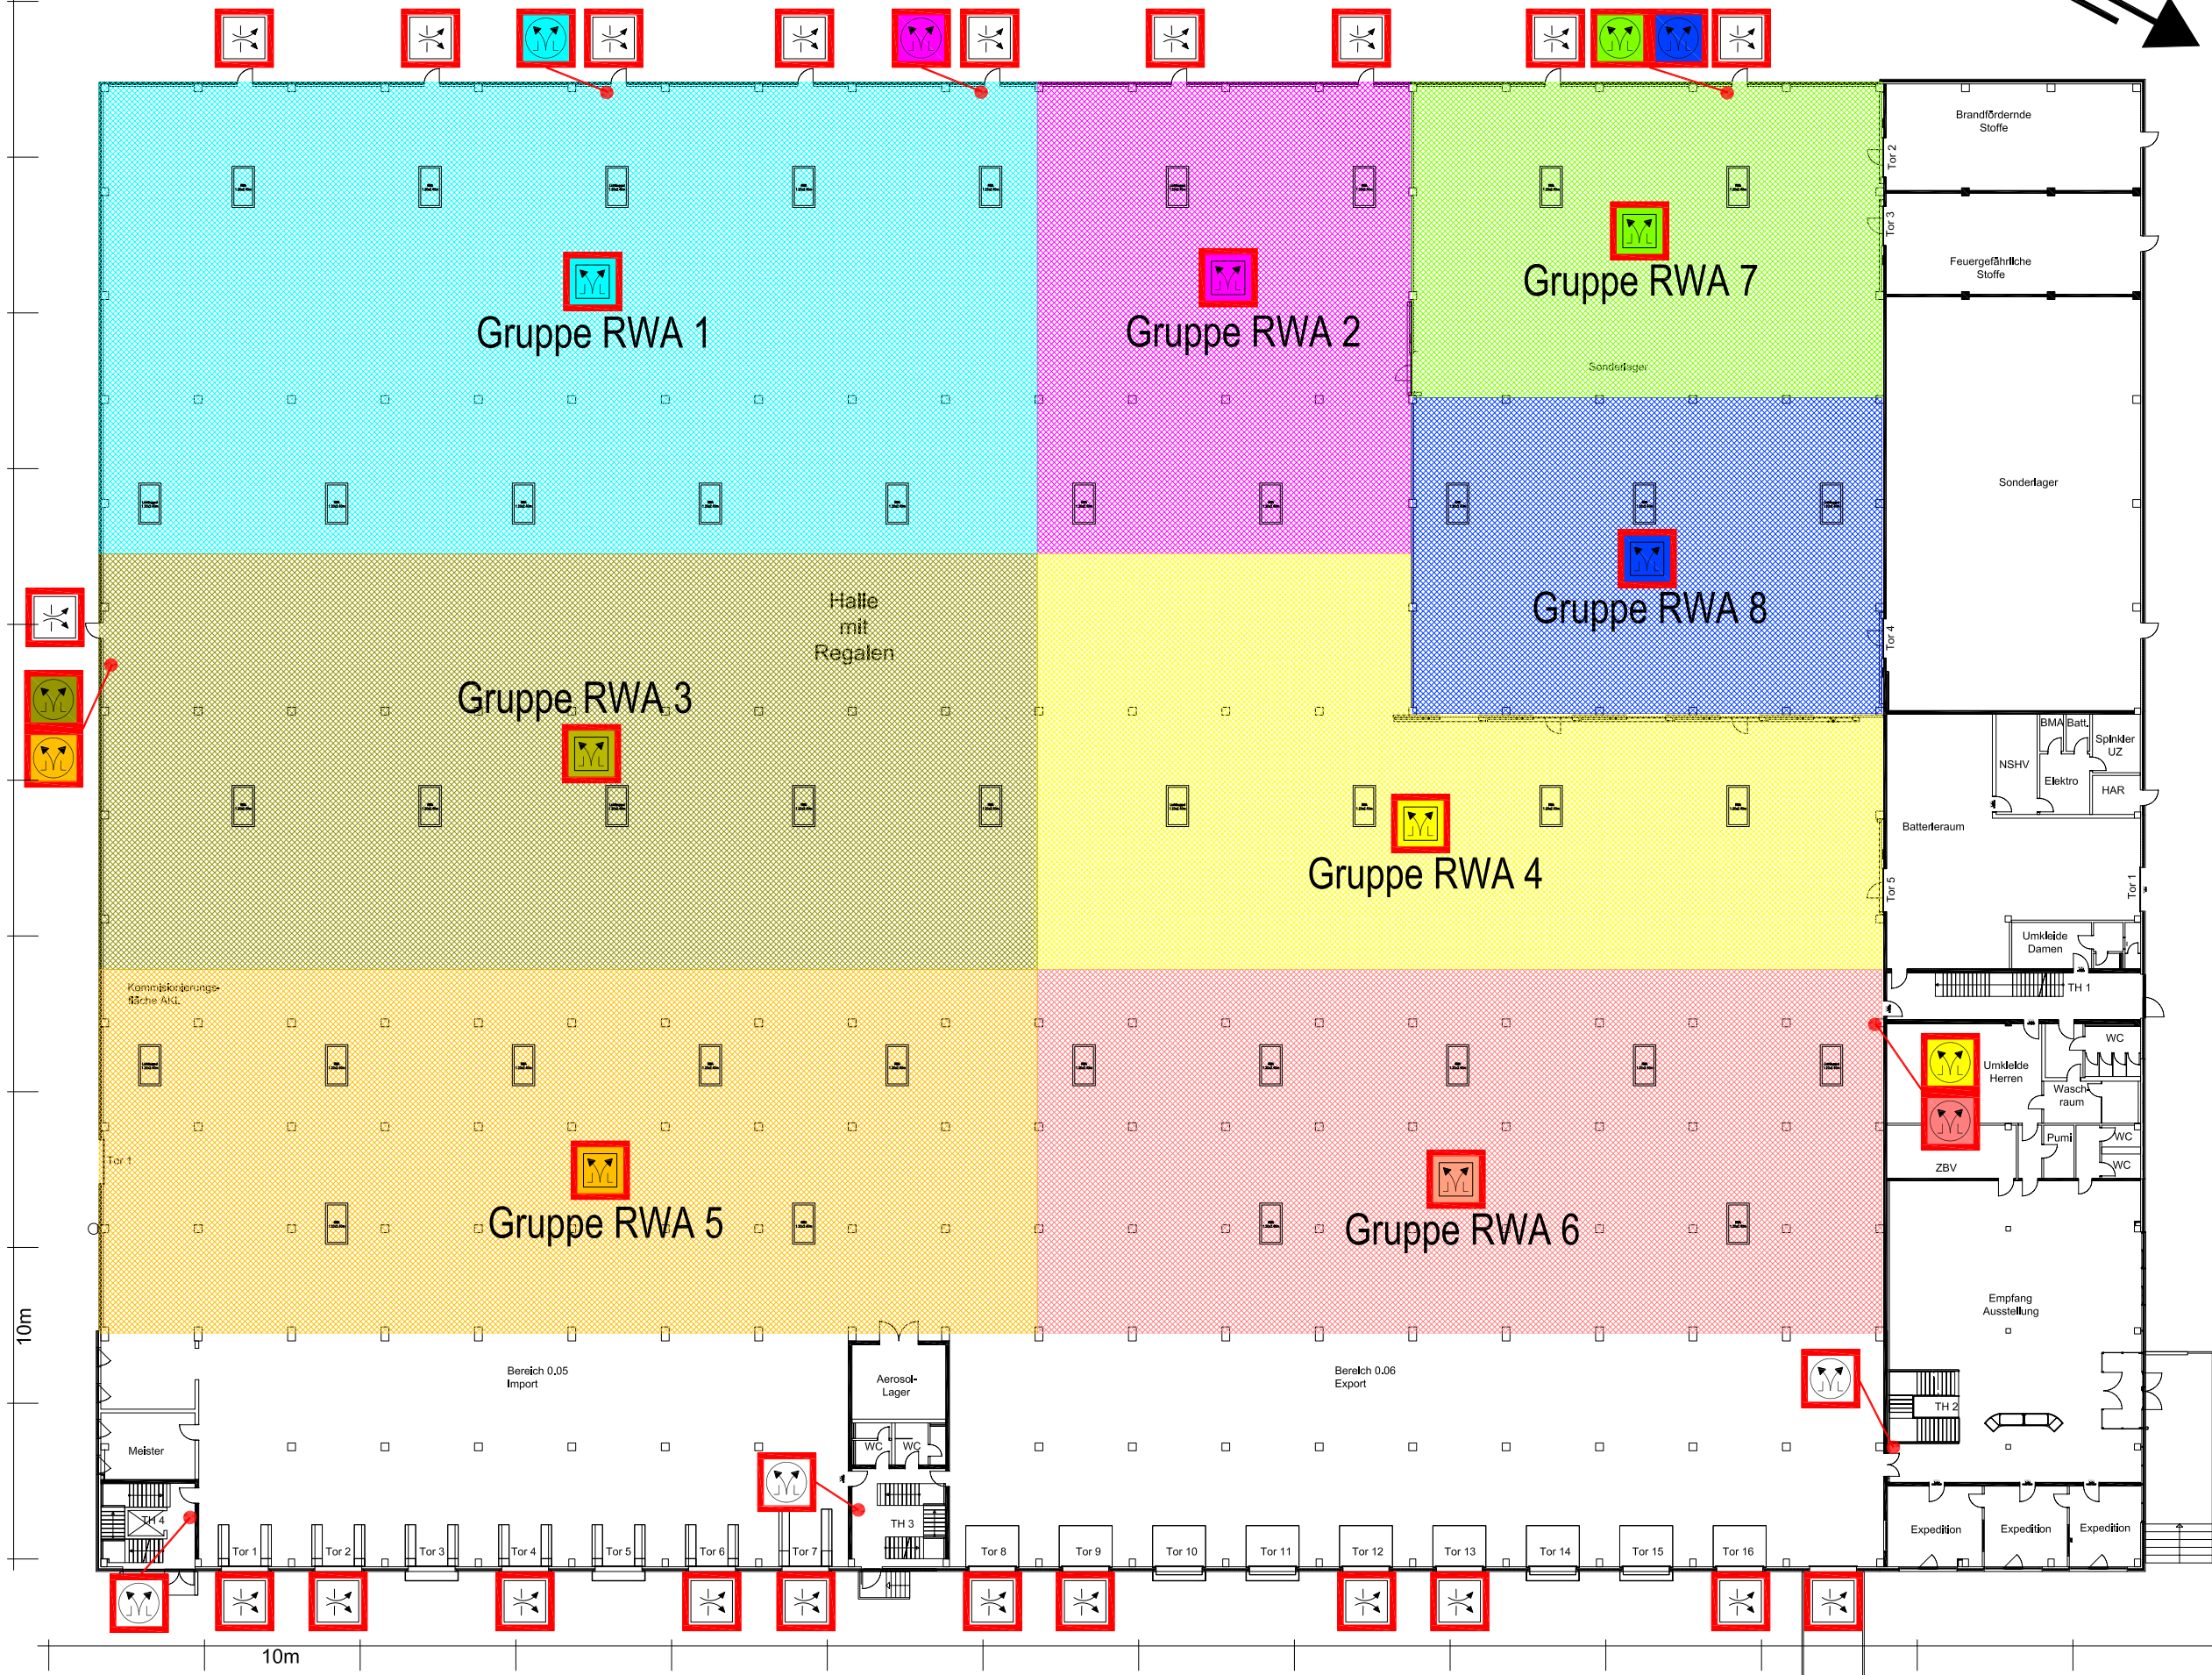

Legende

-  Rauch- und Wärme Abzugseinrichtung
-  Zuluftöffnung, manuell, für Rauch- und Wärme abzugseinrichtung
-  Rauch- und Wärme Abzugseinrichtung Bedienstelle
-  RWA-Gruppe 1
-  RWA-Gruppe 2
-  RWA-Gruppe 3
-  RWA-Gruppe 4
-  RWA-Gruppe 5
-  RWA-Gruppe 6
-  RWA-Gruppe 7
-  RWA-Gruppe 8

Übersichtsplan

Musterobjekt  
Musterstrasse  
12345 Musterdorf  
RWA-Plan